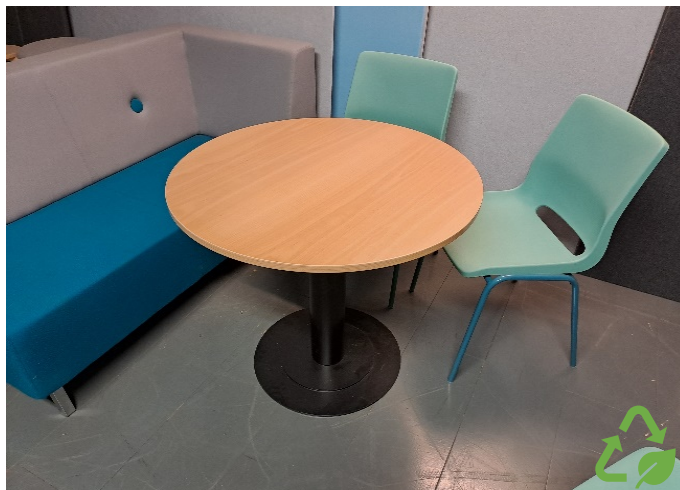

Bord Meeting 80
UTS-MÖBLER

Lager: **2**

Bord Meeting med bordsskiva i bokfanér och pelarstativ i svartlack, tallriksformad fot. Diameter 80, höjd 72 cm.

780 kr